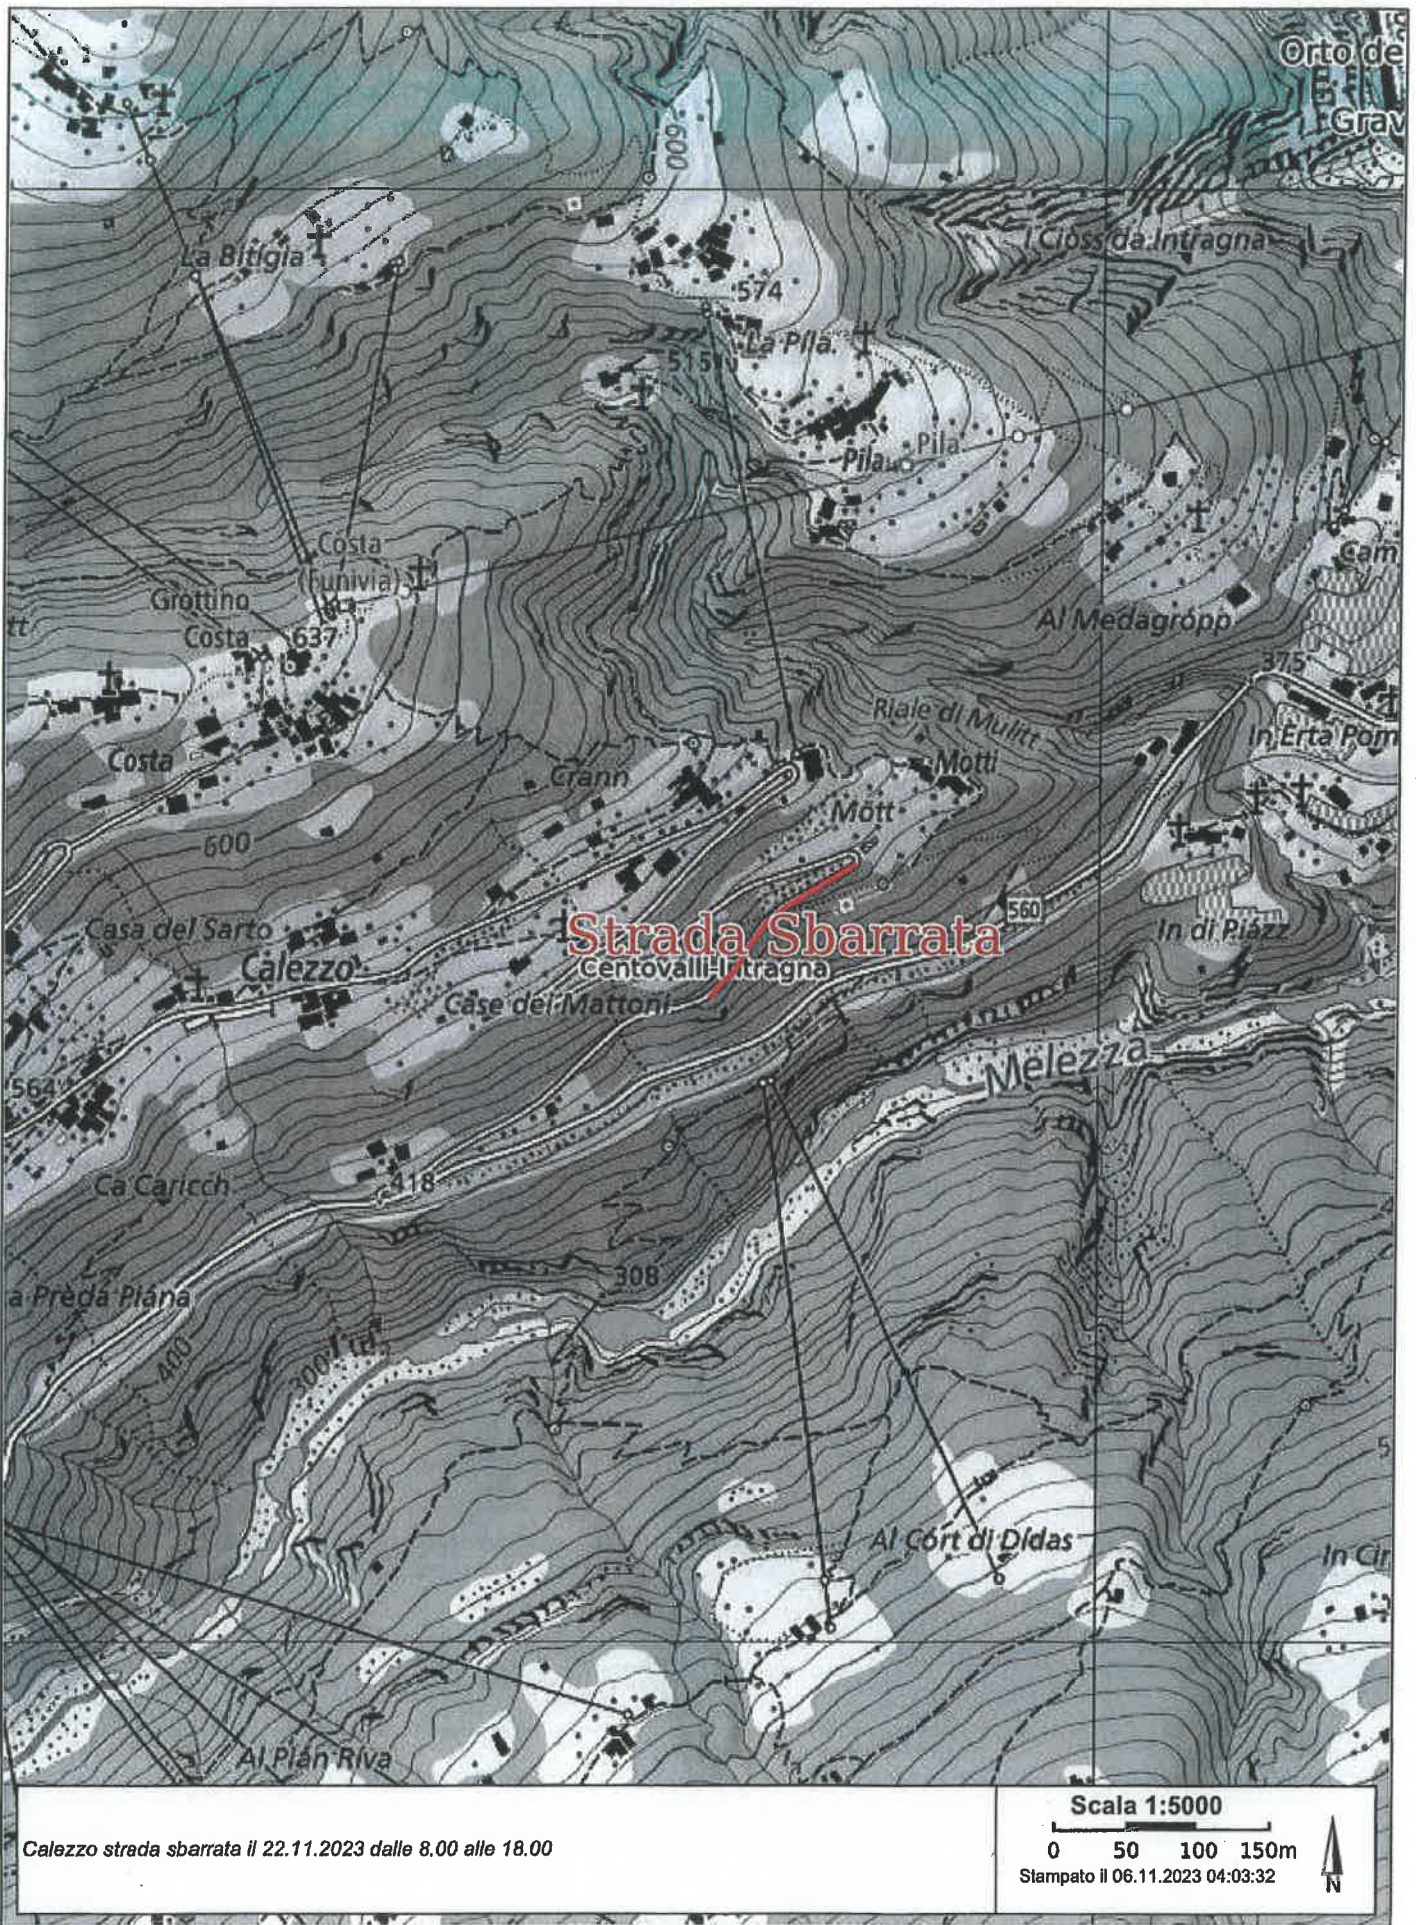

Comunicato

Il Dipartimento del territorio, Divisione delle costruzioni, Area dell'esercizio e della manutenzione, comunica che il transito sulla strada cantonale all'accesso di Calezzo, in territorio del Comune delle Centovalli in località Calezzo paese, **sarà sbarrato completamente al traffico**

mercoledì 22 novembre 2023 dalle ore 08.00 alle ore 18:00

per posa gru di cantiere.

Con i migliori saluti.

PER IL CENTRO MANUTENZIONE LOCARNO

Il Capocentro

Fabio Piazzini

L'incaricato

Massimiliano Fenaroli

Calezzo strada sbarrata il 22.11.2023 dalle 8.00 alle 18.00