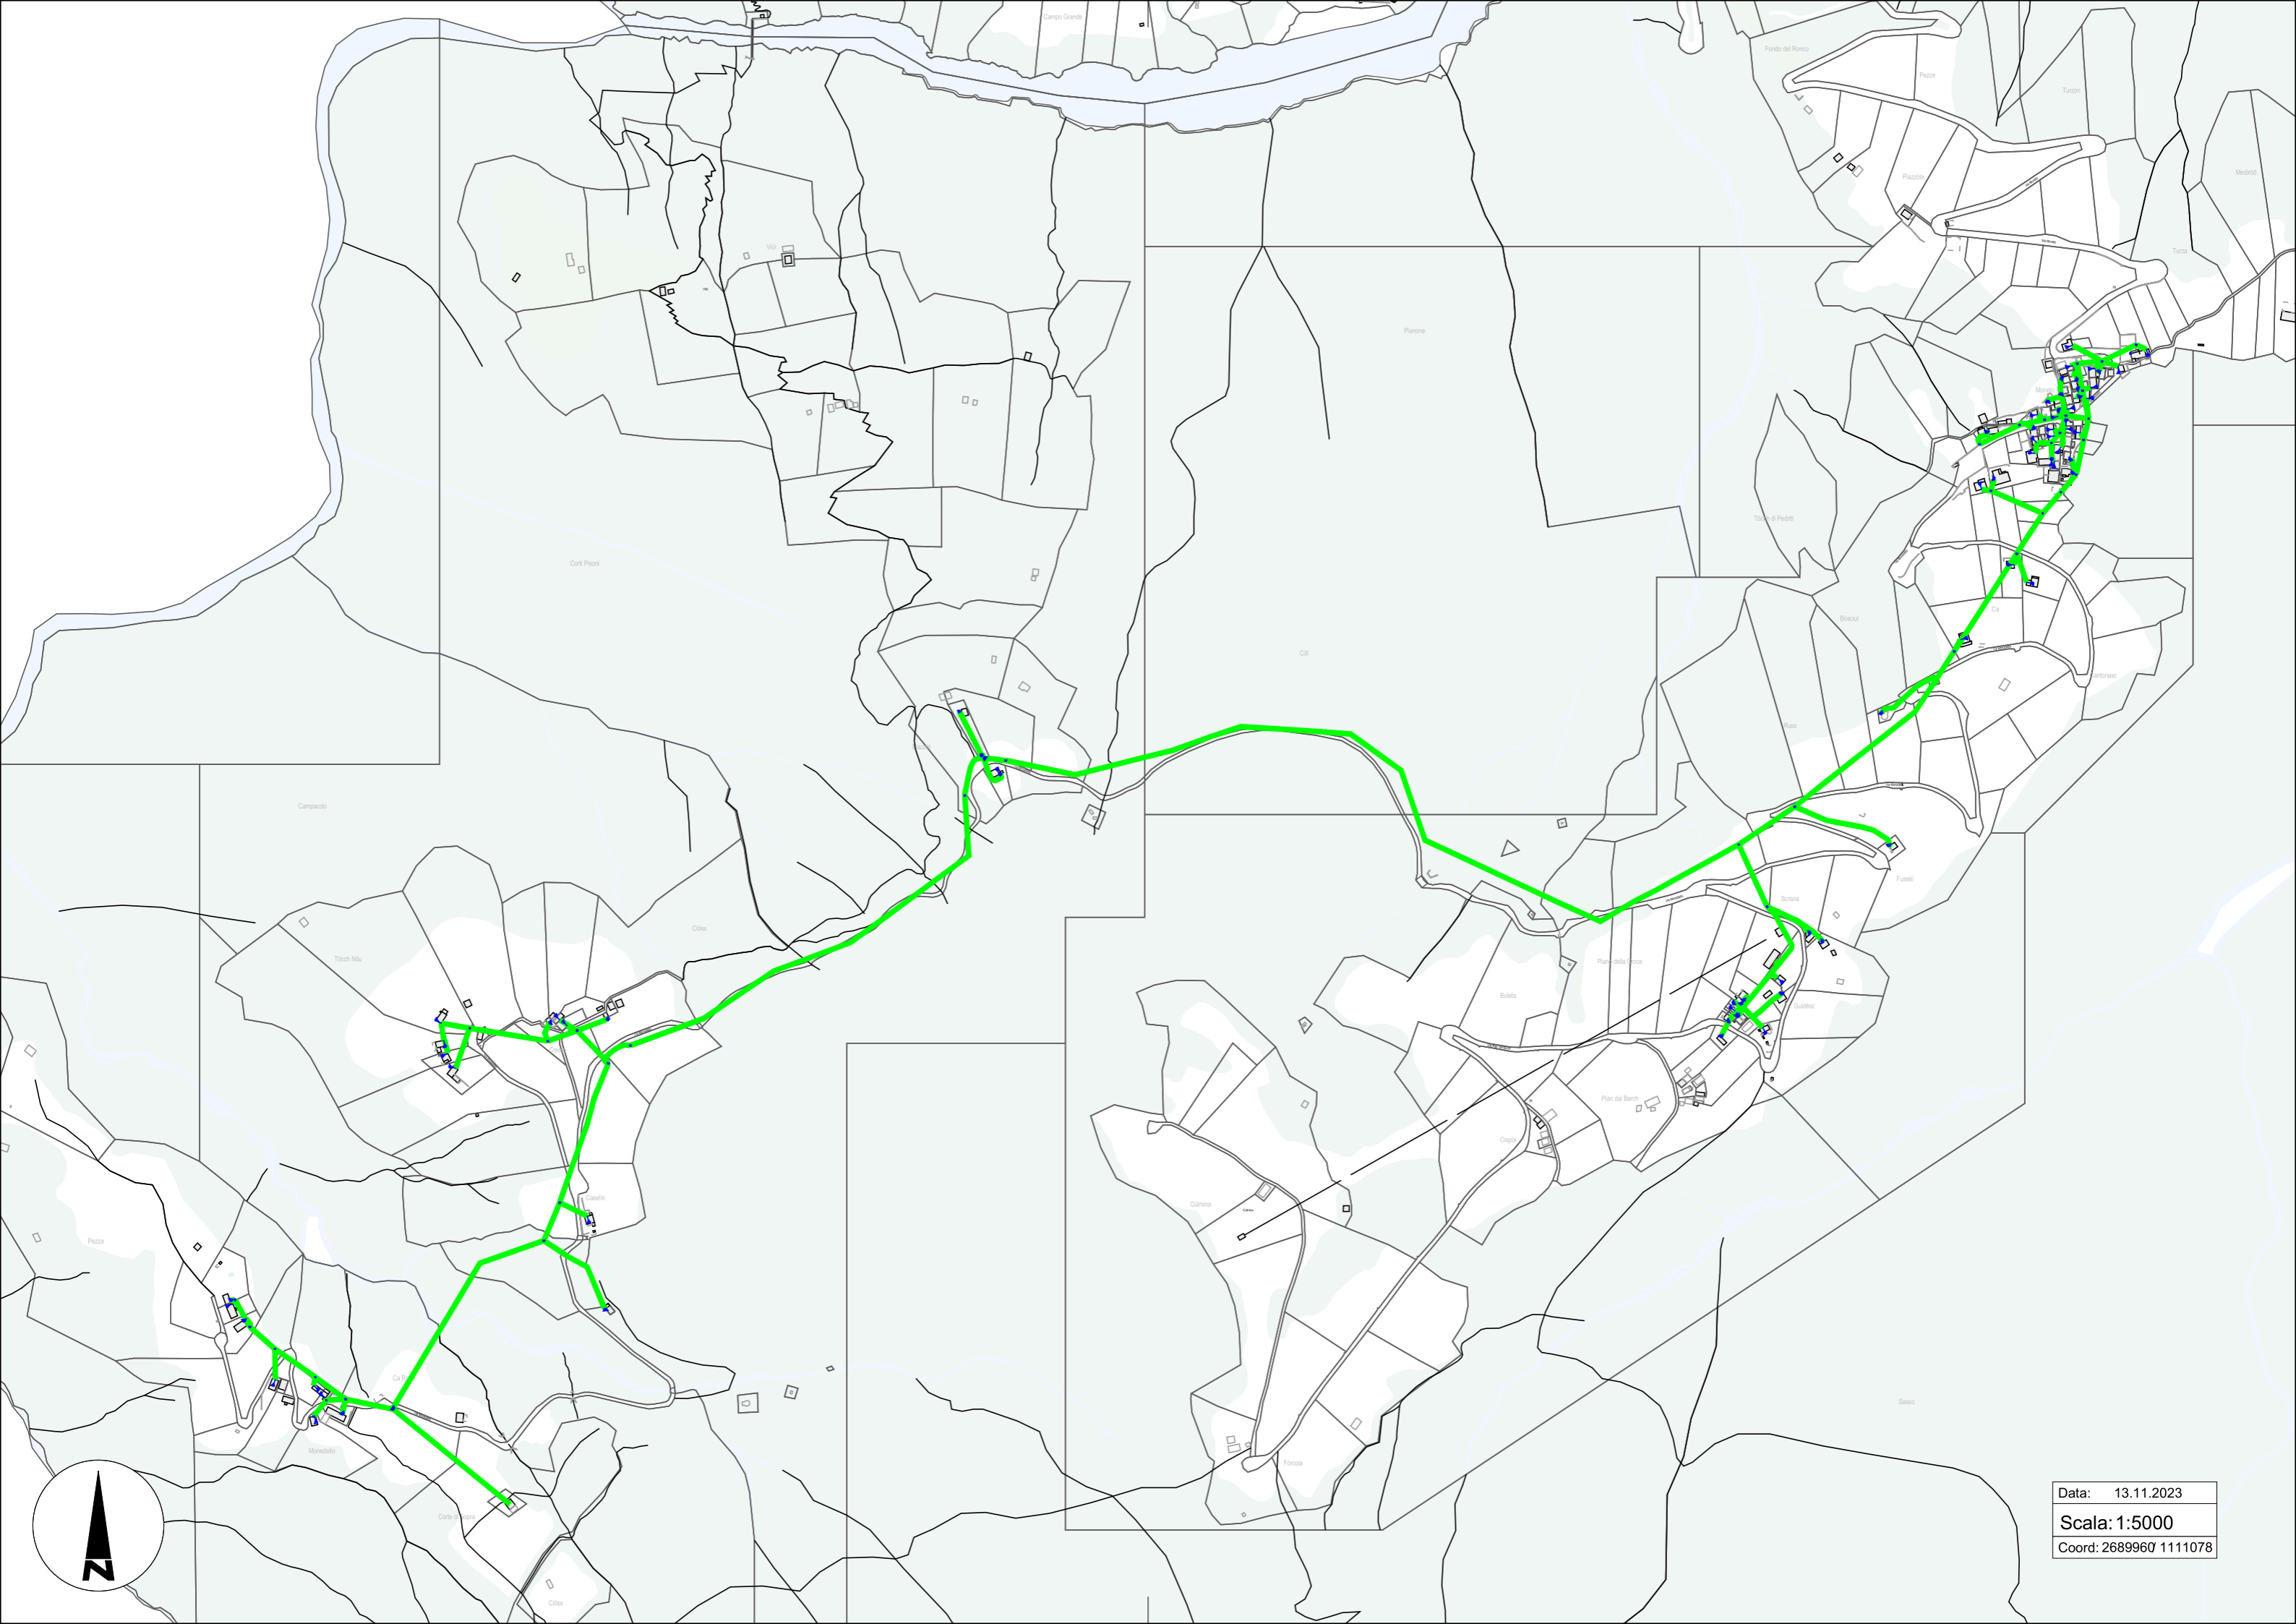

Agli enti interessati

Interruzione di corrente causa lavori sulla rete di Borgnone e Palagnedra

Gentili Signore, Egregi Signori,

per permettere dei lavori sulla linea di trasporto Media Tensione (MT) verrà interrotta l'erogazione di energia:

21 novembre 2023 dalle ore 13.05 alle ore 16.45

BORGNONE (compreso Camedo e Lionza)

**PALAGNEDRA solo Moneto, Monadello e Cresto
(vedi tratte in verde sul piano)**

In caso di problemi tecnici o condizioni meteo avverse l'interruzione potrebbe essere rinviata al 23 novembre 2023 con gli stessi orari.

Per permettere l'esecuzione dei lavori verrà impiegato un elicottero, sono pertanto possibili degli spostamenti d'aria.

Ringraziamo per la comprensione e inviamo i nostri migliori saluti.

Società Elettrica Sopracenerina SA (SES)

Locarno, 13.11.2023

Data: 13.11.2023
Scala: 1:5000
Coord: 2689960 1111078